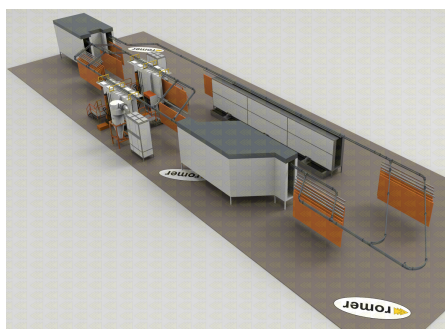

# Przykładowe konfiguracje

Wszelkie instalacje produkowane są pod wymiar, w zależności od wymagań klienta, poniżej przykładowe konfiguracje wykonane dla naszych klientów.

[Automatyczne monorail](#)

[Automatyczne monorail 2](#)

[Automatyczne monorail 3](#)

[Automatyczne power&free](#)

## ROMER - Producent wysokiej jakości lakierni proszkowych

[Hybrydowe pół-automatyczne](#)

[Manualne z trawersami](#)

[Manualne z trawersami 2](#)