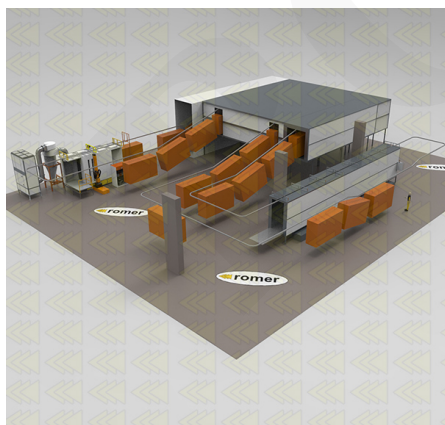

# Przykładowe konfiguracje

Wszelkie instalacje produkowane są pod wymiar, w zależności od wymagań klienta, poniżej przykładowe konfiguracje wykonane dla naszych klientów.

[Automatyczne monorail](#)

[Automatyczne monorail 2](#)

[Automatyczne monorail 3](#)

[Automatyczne power&free](#)

## ROMER - Producent wysokiej jakości lakierni proszkowych

[Hybrydowe pół-automatyczne](#)

[Manualne z trawersami](#)

[Manualne z trawersami 2](#)