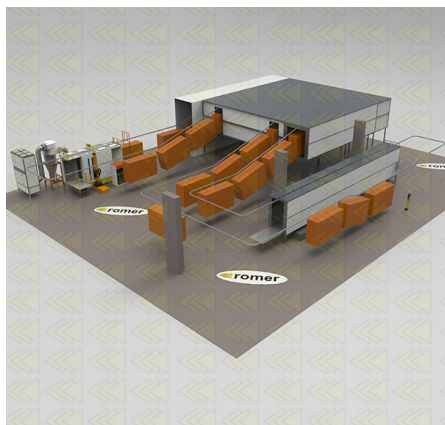

# Przykładowe konfiguracje

Wszelkie instalacje produkowane są pod wymiar, w zależności od wymagań klienta, poniżej przykładowe konfiguracje wykonane dla naszych klientów.

[Automatyczne monorail](#)

[Automatyczne monorail 2](#)

[Automatyczne monorail 3](#)

[Automatyczne power&free](#)

## ROMER - Producent wysokiej jakości lakierni proszkowych

[Hybrydowe pół-automatyczne](#)

[Manualne z trawersami](#)

[Manualne z trawersami 2](#)